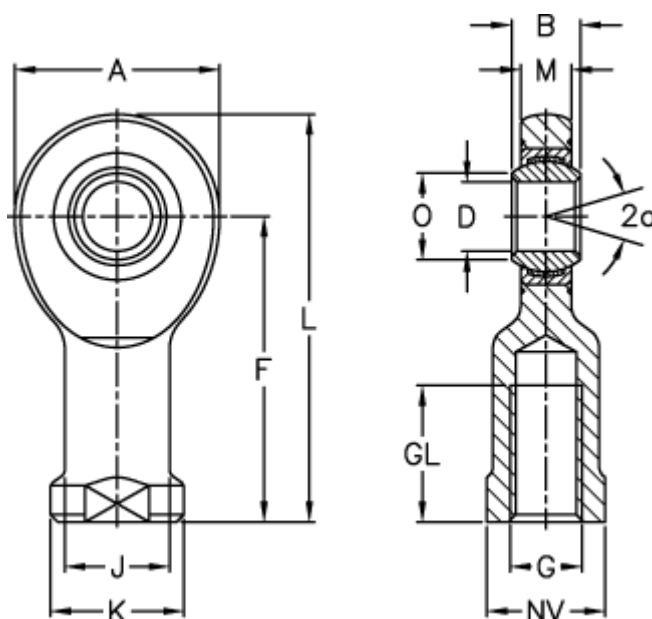

Varenummer: 03468008

Beskrivelse: Fluro Ledhoved EI 8D-NIRO

Mål

A	= 24	J	= 12.5
a (grader)	= 15	K	= 16
B	= 8	L	= 48
D	= 8	M	= 6
Dynamisk træk kN	= 7	NV	= 14
F	= 36	O	= 10.2
g	= M8	Statisk træk kN	= 9.2
GL	= 16	Vægt	= 38